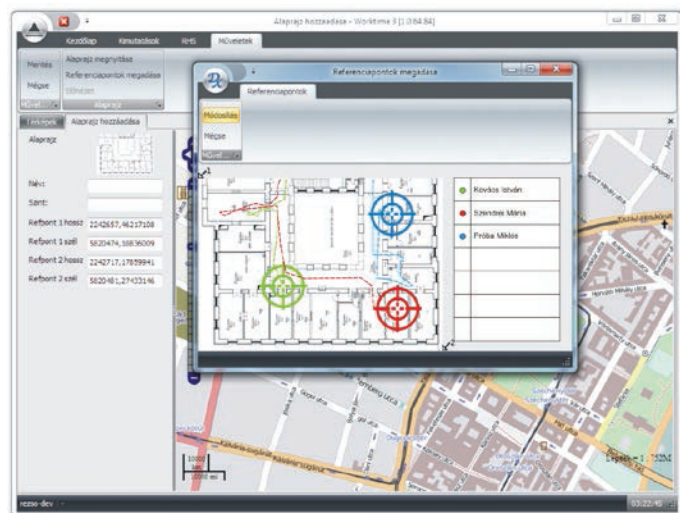

16. ProxerNet SmartBuildingControl - HVAC rendszermodul (kapcsolódó rendszer pl. IP Thermo)

Fűtés, hűtés, páratartalom, szellőztetés, árnyékolás, világítás menedzsment, intelligens épületfelügyelet, adatok naplózása, exportálása, kimutatások készítése.

17. ProxerNet Real Time Localization System - Valós idejű helymeghatározás

Jeladókkal rendelkező objektumok, személyek (pl. céges autók, idős és/vagy beteg emberek vagy akár védett, megfigyelt állatok) nyomon követésének menedzselése, útvonal jelölése térképen vagy alaprajzon, lekérdezések, kimutatások.

Rugalmasság, bővíthetőség

A ProxerNet szoftver moduláris kialakításának köszönhetően bármikor tetszőlegesen bővíthető, amint az igények vagy a rendelkezésre álló eszközök változnak. Az egyes programmodulok és meglévő funkciók egyedi továbbfejlesztésére is vállalkozunk Ügyfeleink kérésére.

A ProxerNet szoftverrendszer az intelligens épület menedzselésére kialakított szoftveregységek összessége, mely az épületen belüli (vagy akár épületen kívüli - pl. parkolás) folyamatok irányíthatóságát teszi lehetővé a beléptetéstől kezdve az épületgépészet irányításán át a biztonságos kulcskezelésig.

Procontrol Elektronika Kft.
H-6725 Szeged, Cserepes sor 9/b
Hungary, Europe
Tel.: +36 (62) 444-007
Fax: +36 (62) 444-181

www.procontrol.hu
info@procontrol.hu