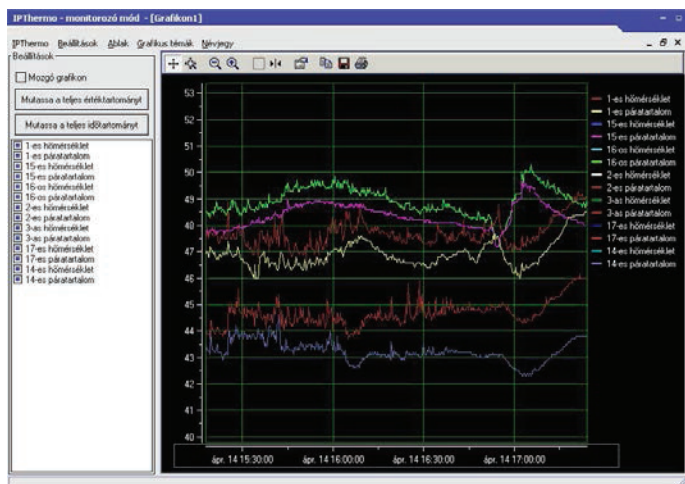

16. ProxerNet SmartBuildingControl - HVAC rendszermodul (kapcsolódó rendszer pl. IP Thermo)

Fűtés, hűtés, páratartalom, szellőztetés, árnyékolás, világítás menedzsment, intelligens épületfelügyelet, adatok naplózása, exportálása, kimutatások készítése.

17. ProxerNet Real Time Localization System - Valós idejű helymeghatározás

Jeladókkal rendelkező objektumok, személyek (pl. céges autók, idős és/vagy beteg emberek vagy akár védett, megfigyelt állatok) nyomon követésének menedzselése, útvonal jelölése térképen vagy alaprajzon, lekérdezések, kimutatások.