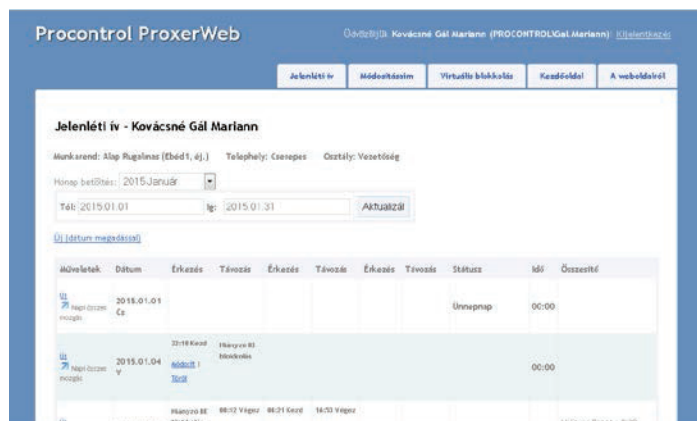

### 2. ProxerNet AccessControl - Beléptető modul

Beléptetések regisztrálására, belépési jogosultságok és ajtónyitások kezelésére, időzónák beállítására, kimutatások készítésére szolgáló szoftveregység.

### 3. ProxerNet Worktime - Munkaidő-nyilvántartás

Dolgozók munkarendjeinek beállítása, műszakok kezelése, jelenléti ívek, kimutatások készítése, mozgásadatok szerkesztése.

### 4. ProxerNet Web - Webes mozgásadat-szerkesztés

a dolgozó interneten keresztül megtekintheti a saját jelenléti ívét, mozgásait, balanszát, módosítási javaslatot tehet, melyet az arra jogosult adminisztrátor jóváhagyhat.

### 5. ProxerNet VisualPorta - Portai modul

Vendégkártyák kiadása, új vendég felvétele, újra beléptetés

és kiléptetés, vendégek állandó adatainak (név, cégnév, telefonszám stb.) és az aktuális látogatás adatainak kezelése (kihez megy, látogatás oka, stb.), jogosultságok kiadása, (mely ajtókon léphet át), aktuális jelenlévők listája (evakuálási lista), vizuál-portás (valós kamerakép és tárolt fénykép összehasonlítása), Real time mozgás megjelenítés, megjegyzés kézi hozzáadása.