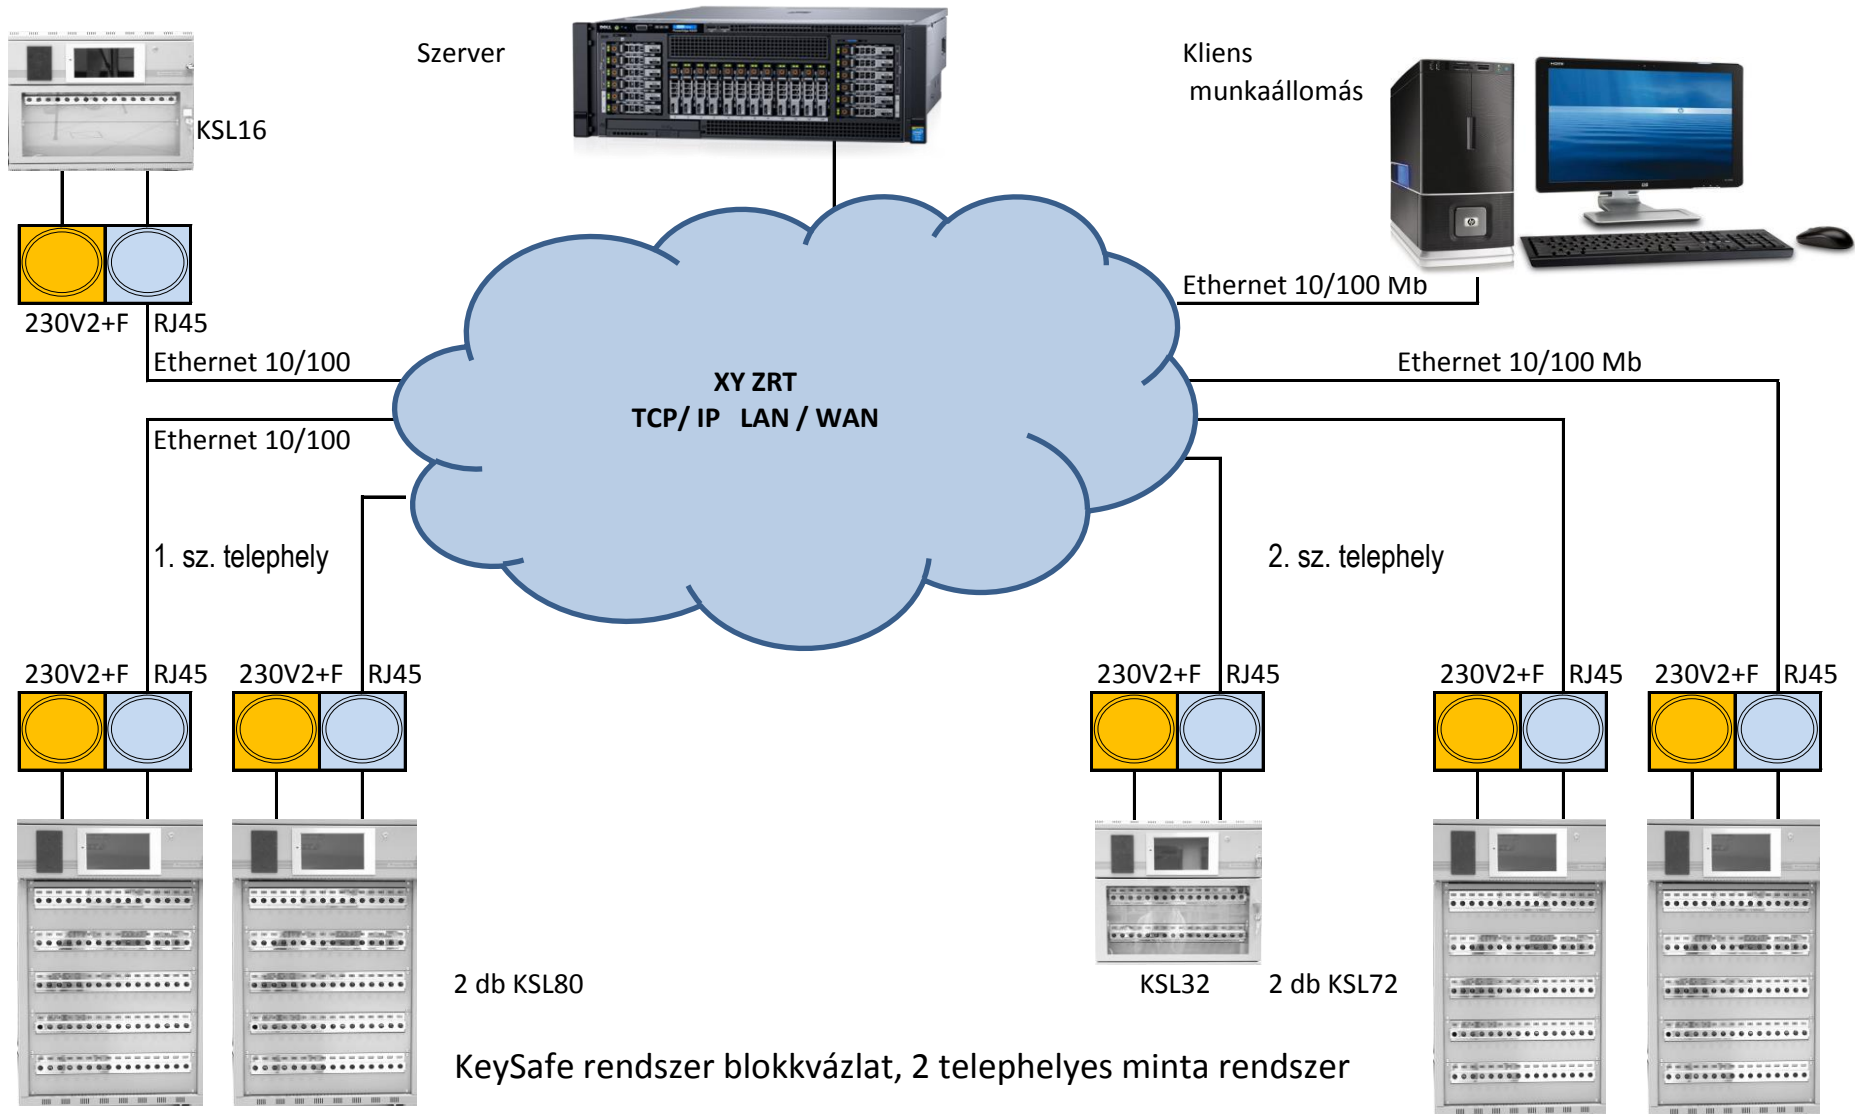

- 1. sz. telephely földszintjén 2 db 80 kulcsos szekrény ajtó nélkül.
- 1. sz. telephely IV. emeletén 1 db 16 kulcsos szekrény, olvasóval, üvegajtóval
- 2. sz. telephely földszinten 2 db 72 kulcsos szekrény ajtó nélkül
- 2. sz. telephely 1 db 32 kulcsos szekrény üvegajtóval

2 db KSL80

KSL32 2 db KSL72

KeySafe rendszer blokkvázlat, 2 telephelyes minta rendszer