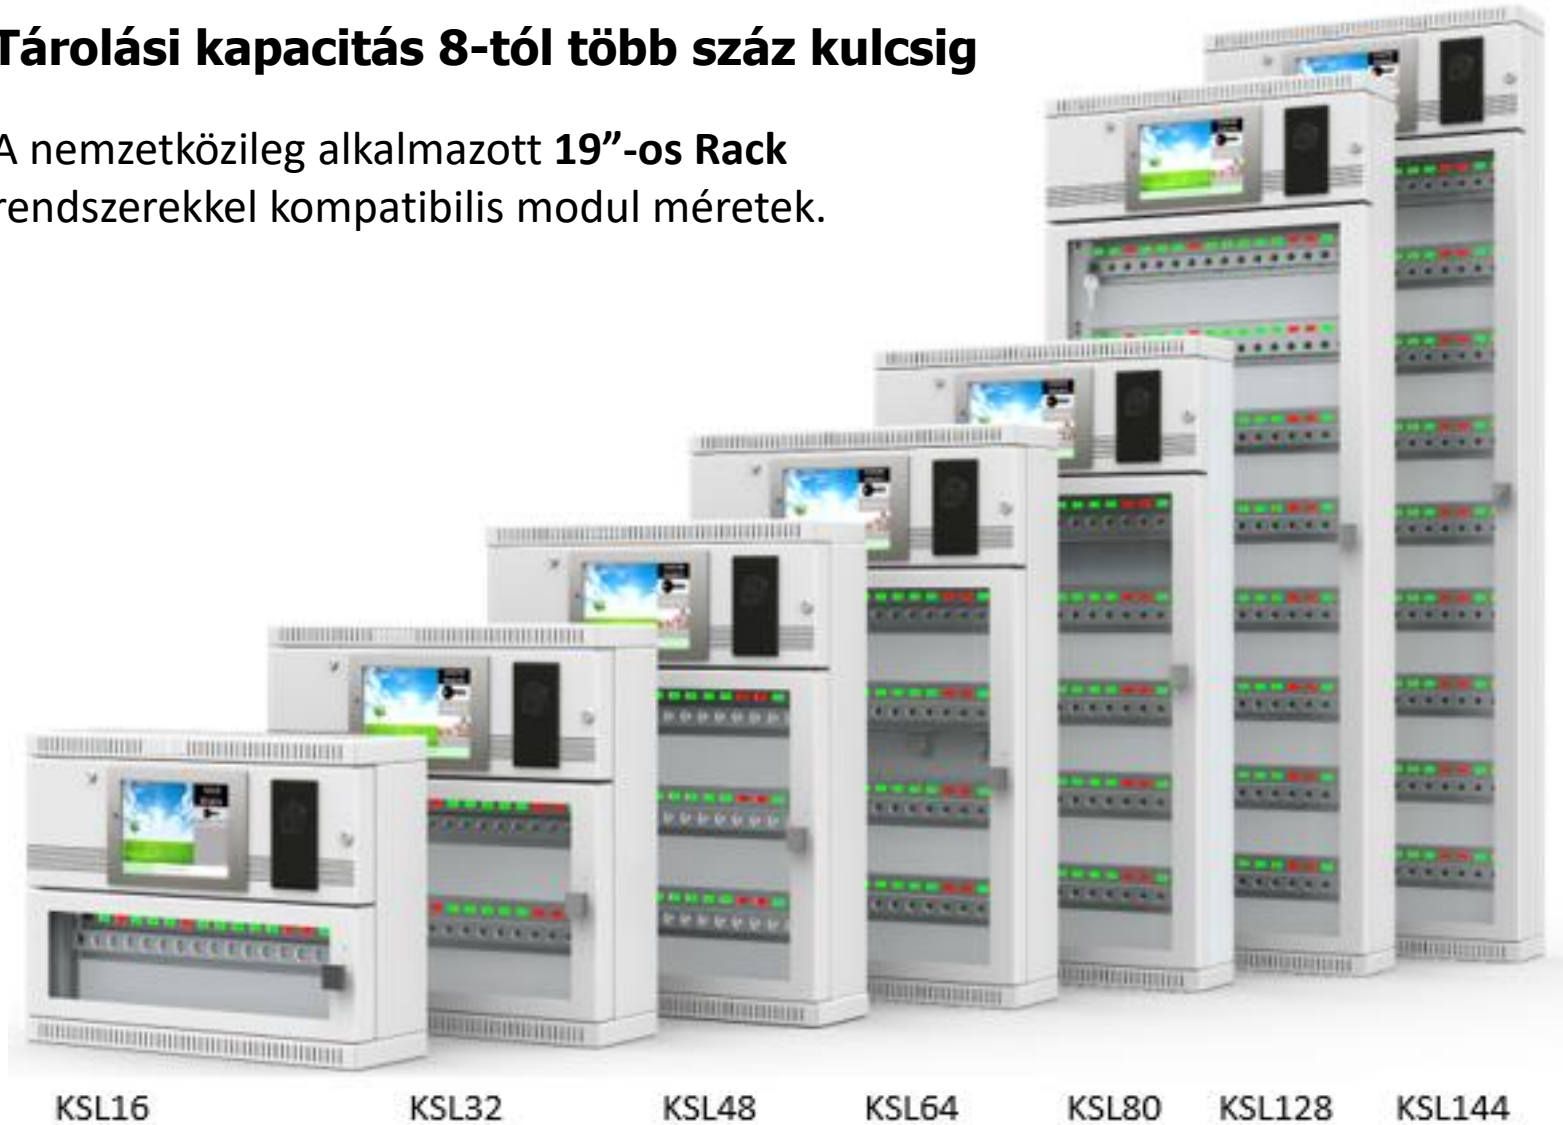

Önálló működés helyi és központi adatbázissal

A szekrények önállóan működnek, de a központi adatbázissal adatbázis-szinkronizációt végeznek.

Ha a kapcsolat valamelyik szekrénnel megszakad, a szekrény nem éri el a közös adatbázist, de a saját adat-bázisa alapján a szekrény működőképés marad.

Ha a hálózati kapcsolat helyreáll, az adatbázisok automatikusan szinkronba kerülnek.

Tárolási kapacitás 8-tól több száz kulcsig

A nemzetközileg alkalmazott 19"-os Rack rendszerekkel kompatibilis modul méretek.