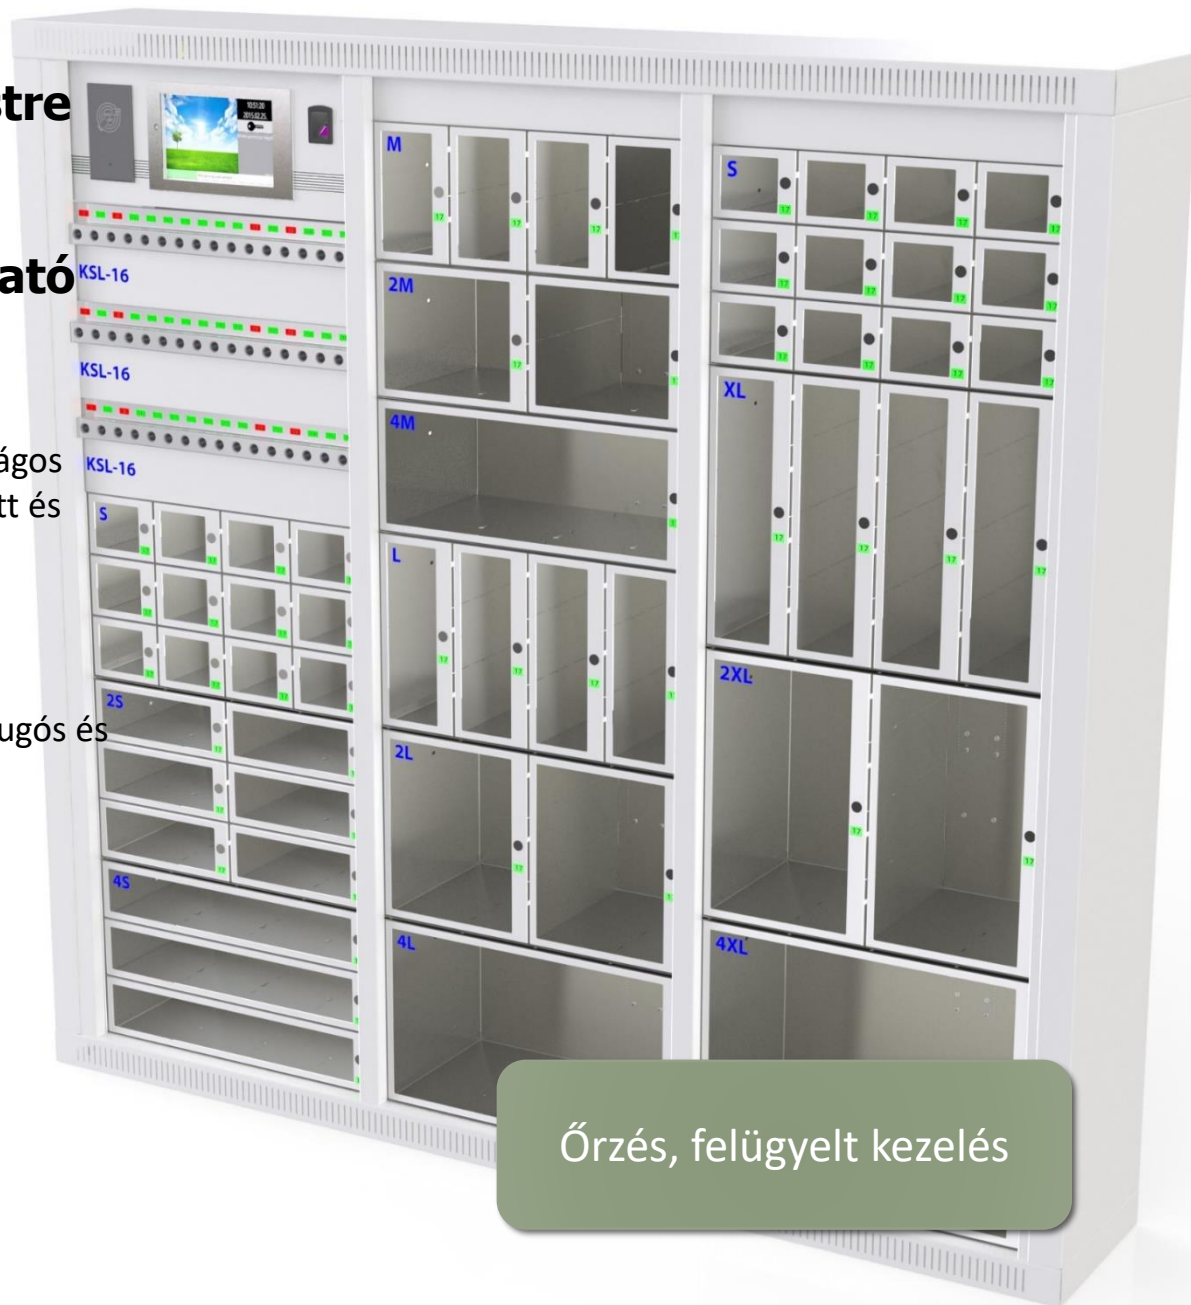

Önálló működés helyi és központi adatbázissal

A szekrények önállóan működnek, de a központi adatbázissal adatbázis-szinkronizációt végeznek.

Ha a kapcsolat valamelyik szekrénnel megszakad, a szekrény nem éri el a közös adatbázist, de a saját adat-bázisa alapján a szekrény működőképés marad.

Ha a hálózati kapcsolat helyreáll, az adatbázisok automatikusan szinkronba kerülnek.

Tárolási kapacitás 8-tól több száz kulcsig

A nemzetközileg alkalmazott 19"-os Rack rendszerekkel kompatibilis modul méretek.

Rekeszekkel kombinálható

Eszközök, műszerek, szerszámok, dokumentumok, kulcsdobozok, igazolványok, **mobiltelefonok** biztonságos őrzése, felügyelt, jogosultsághoz kötött és online követett kezelése.

KeySafe Lock: dugós kulcsszekrények

ProxerSafe Box: rekeszes tárolók

ProxerSafe Combo: kombinált, kulcsdugós és rekeszes szekrények

Őrzés, felügyelt kezelés

Reader-in-the-box

Felügyelt, ellenőrzött kulcsfelvétel a rekeszben is, RFID azonosítással.