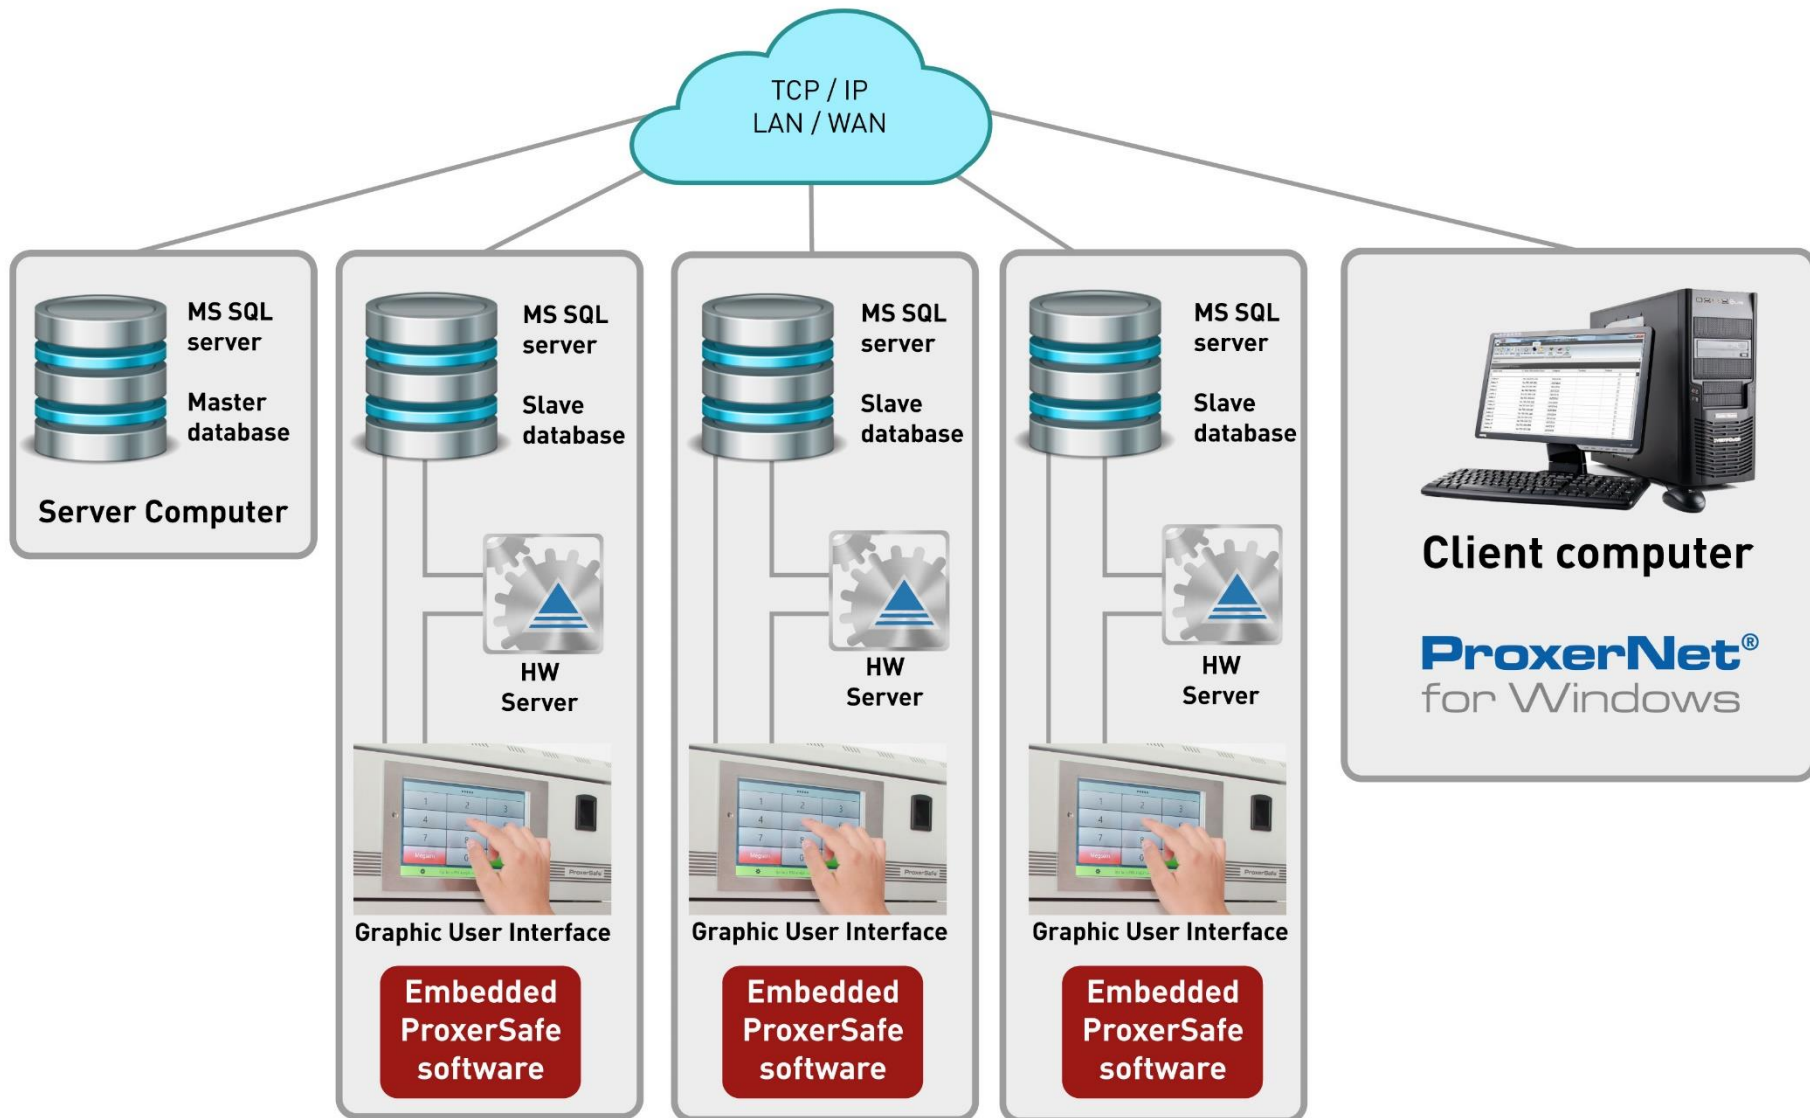

Önálló működés helyi és központi adatbázissal

A szekrények önállóan működnek, de a központi adatbázissal adatbázis-szinkronizációt végeznek.

Ha a kapcsolat valamelyik szekrénnel megszakad, a szekrény nem éri el a közös adatbázist, de a saját adat-bázisa alapján a szekrény működőképés marad.

Ha a hálózati kapcsolat helyreáll, az adatbázisok automatikusan szinkronba kerülnek.