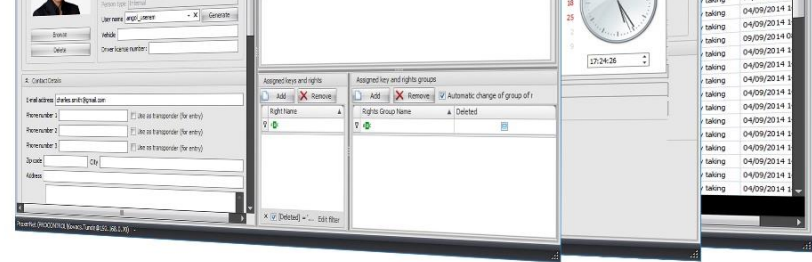

ProxerNet® for Windows

- **ProxerNet - Access: Beléptető modul**
- **ProxerNet - Worktime: Munkaidő-nyilvántartás modul**
- ProxerNet - ProxerWeb: webes mozgásadat szerkesztés
- ProxerNet - ProxerHoliday: Szabadságtervező modul a webes felületen
- ProxerNet - Vendégnyilvántartás, Portai modul, Aktuális jelenlévők listája (evakuálási lista)
- **ProxerNet - VisualPorta: valós kamerakép és tárolt fénykép összehasonlítása**
- ProxerNet - Órarend modul: Időkorlátos jogosultság kezelés, Órarend alapú jogok kezelése
- **ProxerNet - KeySafe: Intelligens kulcsszekrény-kezelés modul**
- ProxerNet - ProxerLock: RFID Szekrényzár modul. Öltöző / trezor-szekrény nyitás
- **ProxerNet - ParkControl: Parkolóvezérlő modul fizető parkoló rendszerekhez.**
- ProxerNet - Ticketer: Jegyértékesítő modul
- ProxerNet - WorkNet: Gyártásirányítás modul, munkaszám- és felhasználás-nyilvántartó modul
- ProxerNet - Clienter: Ügyfélhívó modul
- ProxerNet - Kredit pont rendszer: a dolgozó az italautomatánál az előre felvitt kreditek terhére
- ProxerNet - CardPrint: Kártyanyomtató modul
- ProxerNet - RTLS: Valós Idejű Helyzetmeghatározás