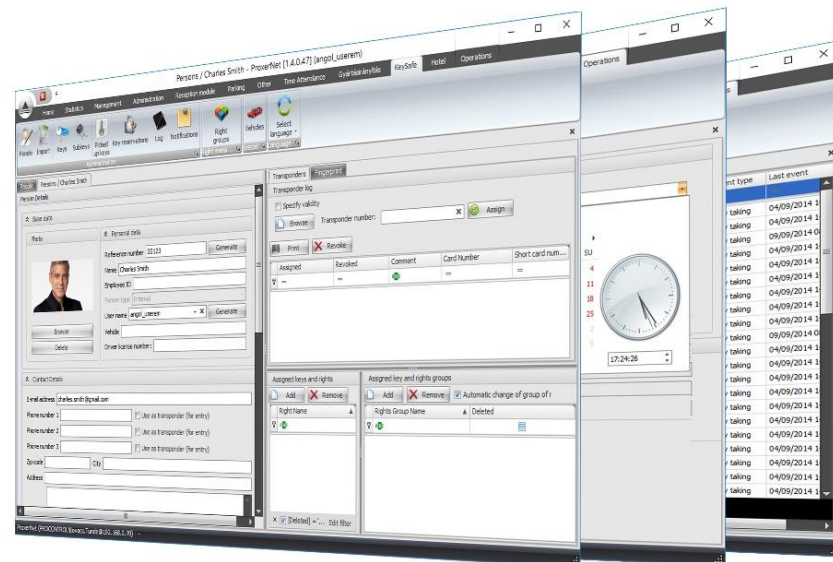

Webes változata fejlesztés alatt

ProxerNet®
for Windows

KeySafe modul

- **Menedzsment szoftvere a ProxerNet szoftver KeySafe modulja**, melynek többi moduljával (pl. beléptető, munkaidő stb.) képes együttműködni.
- **Napló**
- **Jogosultságadás akár időperiódusra is**
- **Foglalások felvétele**
- **Szervizperiódus** elérésekor figyelmeztetés az autóknál
- **Riasztások** (emailben, opcionálisan SMS-ben) beállítása: pl. ha nem hozzák időben vissza a kulcsot