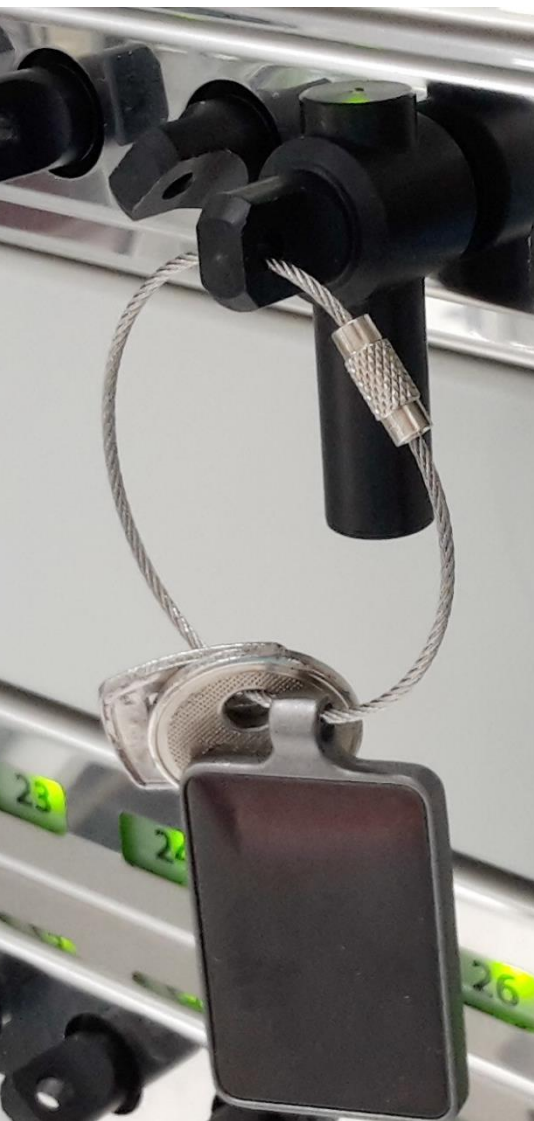

Integrálás áruvédelmi rendszerbe: Riasztás, ha kulccsal a zsebében távozna