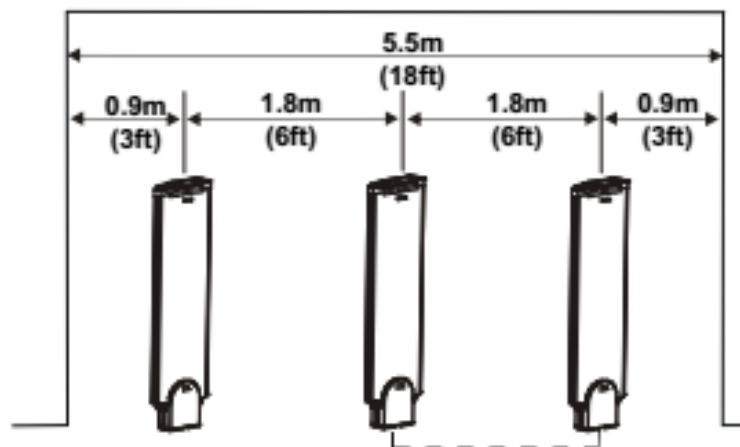

Integrálás áruvédelmi rendszerbe: Riasztás, ha kulccsal a zsebében távozna