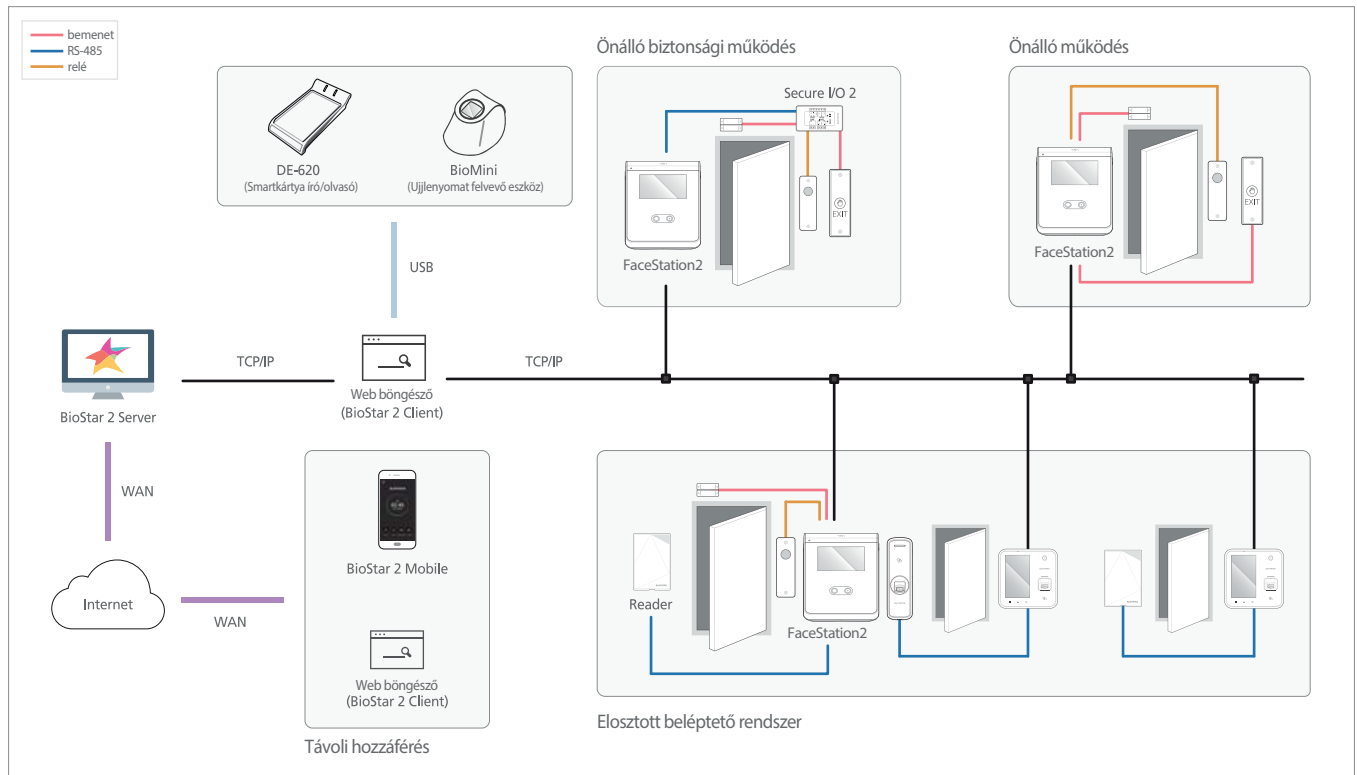

Támogatott kártyatechnológia

- LF (125 KHz), HF (13,56 MHz)
- Támogatott kártya típusok:
  (EM / HID Prox / MIFARE / iCLASS / DESFire / FeliCa / NFC)

Ergonómia és felhasználói kényelem

- Kiterjesztett magasságtartomány: 145cm - 210cm
- Tartókeret kerek székerek és gyermekek részére
- Android 5.0 Lollipop alapú intuitív grafikus felhasználói felület

Leírás

Kategória	Jellemzők	FS2-D	FS2-AWB	
Fő	Biometrikus	Arc		
	RF opció	125kHz: EM 13.56MHz: MIFARE, MIFARE Plus, DESfire / EV1, FeliCa, NFC	(tartalmazza az összes FS2-D's RF típust) 125 kHz: HID Prox 13.56 Mhz: iCLASS SE / SR 2.4GHz: BLE	
Kapacitás	Max. Felhasználó (1: 1)	30.000		
	Max. Felhasználó (1: N)	3.000		
	Max. Sablon (1: 1)	900.000		
	Max. Sablon (1: N)	90.000		
	Max. Szövegnapló	5.000.000		
	Max. Képnapló	50.000		
Felület	TCP / IP	Igen		
	RS-485	1 csatorna Host 1 csatorna Slave		
	RS-232	Nem		
	Wiegand	1 csatorna BE és egy csatorna KI		
	TTL bemenet	2 csatornás bemenet		
	Relé	1 relé		
	USB	USB 2.0 Host		
Hardver	CPU	1,4 GHz-es Quad Core		
	Memória	1GB RAM + 8GB FLASH		
	LCD	4" érintő képernyős színes LCD kijelző		
	Hang	24 bites hang DSP		
	Működési hőmérséklet	- 20°C és 50°C között		
	Szabotázs	Igen		
	Tápfeszültség	24V DC		
	Méret	141x164x125mm (szélesség x hosszúság x magasság)		
	Tanúsítványok	CE, FCC, KC, RoHS, REACH, WEEE, BT SIG		
	Kompatibilitás	BioStar 1	Nem	
BioStar 2		Igen		

RENDSZERÁBRA

www.supremabelepteto.hu

Az ön SUPREMA viszonteladó partnere:

SUPREMA

©2018 A Suprema Inc.

A Suprema és a jelen kiadványban megjelenő, a termék azonosítására alkalmas nevek és számok a Suprema, Inc. bejegyzett védjegyei.

Valamennyi egyéb, nem Suprema márka- és terméknév a megfelelő cégek védjegyei vagy bejegyzett védjegyei. A kiadványban megadott adatok tájékoztató jellegűek, nem teljeskörűek.

A termékek megjelenése, kialakítása és/vagy műszaki jellemzői előzetes bejelentés nélkül módosulhatnak. [Termekadatlap-FaceStation2-180518v01]