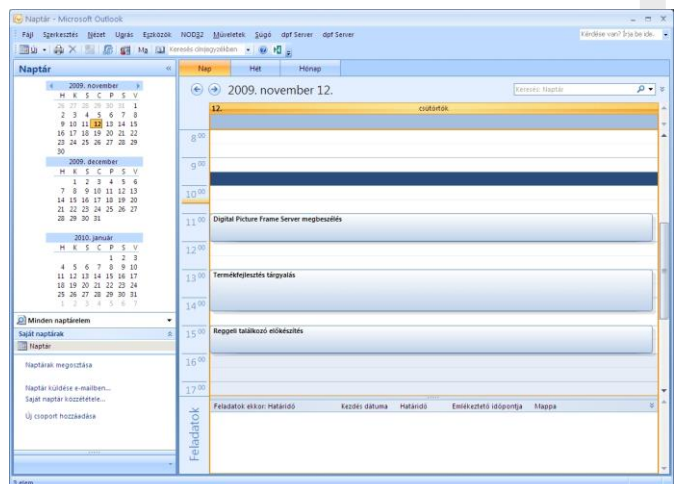

IT20 Infoterminál, terembeosztás kijelző család

Az IT 20 Információs terminál egy vékony, falra szerelhető, nagyfelbontású, LCD képernyős kijelző, beépített vezérlővel, IEE801.EE Ethernet csatlakozással, központilag szerkesztett információs tartalom célzott megjelenítésére.

Az információs kijelző függőleges, és fektetett helyzetben is szerelhető.

Felhasználási területek:

- Tárgyalótermek aajtájához a terem foglaltsági programjának kiírására.
- Orvosi rendelőkben a rendelési információk kijelzésére
- Betegek, vagy ügyfelek sorszám szerinti behívására
- Wellness / RFID transzponderes fizető rendszereknél számlaegyenleg kijelzésére
- Kereskedelmi egységeknél áruismertető, reklámok bemutatására

Kapcsolódó termékek

IT-20-dpf Outlook addon információs kijelzőkhöz Outlook bővítmény. A közös hálózati naptár alapján küldi az információs kijelzőkre az információkat. Pl.: Konferenciatermek időbeosztását.

Típusai:

- IT20-8: látható képméret 8"
- IT20-19: látható képméret 19"
- IT20-22: látható képméret 22"
- IT20-42: látható képméret 42"
- IT20-50: látható képméret 50"

Műszaki jellemzők

Panel:

Látható képméret: 22" Wide (55 cm átmérő)
Maximális felbontás: 1920 x 1080
Fényerő (tipikus, cd/?): 300 cd/m²
Kontrasztarány: DC 50 000:1 (1000:1) (Typ.)
Válaszidő (ms): 5 ms
Látószög (H/V): 170 °/ 160° (CR > 10)
Bemeneti jel: Ethernet IEE802.3u
Bemeneti csatlakozók: RJ45