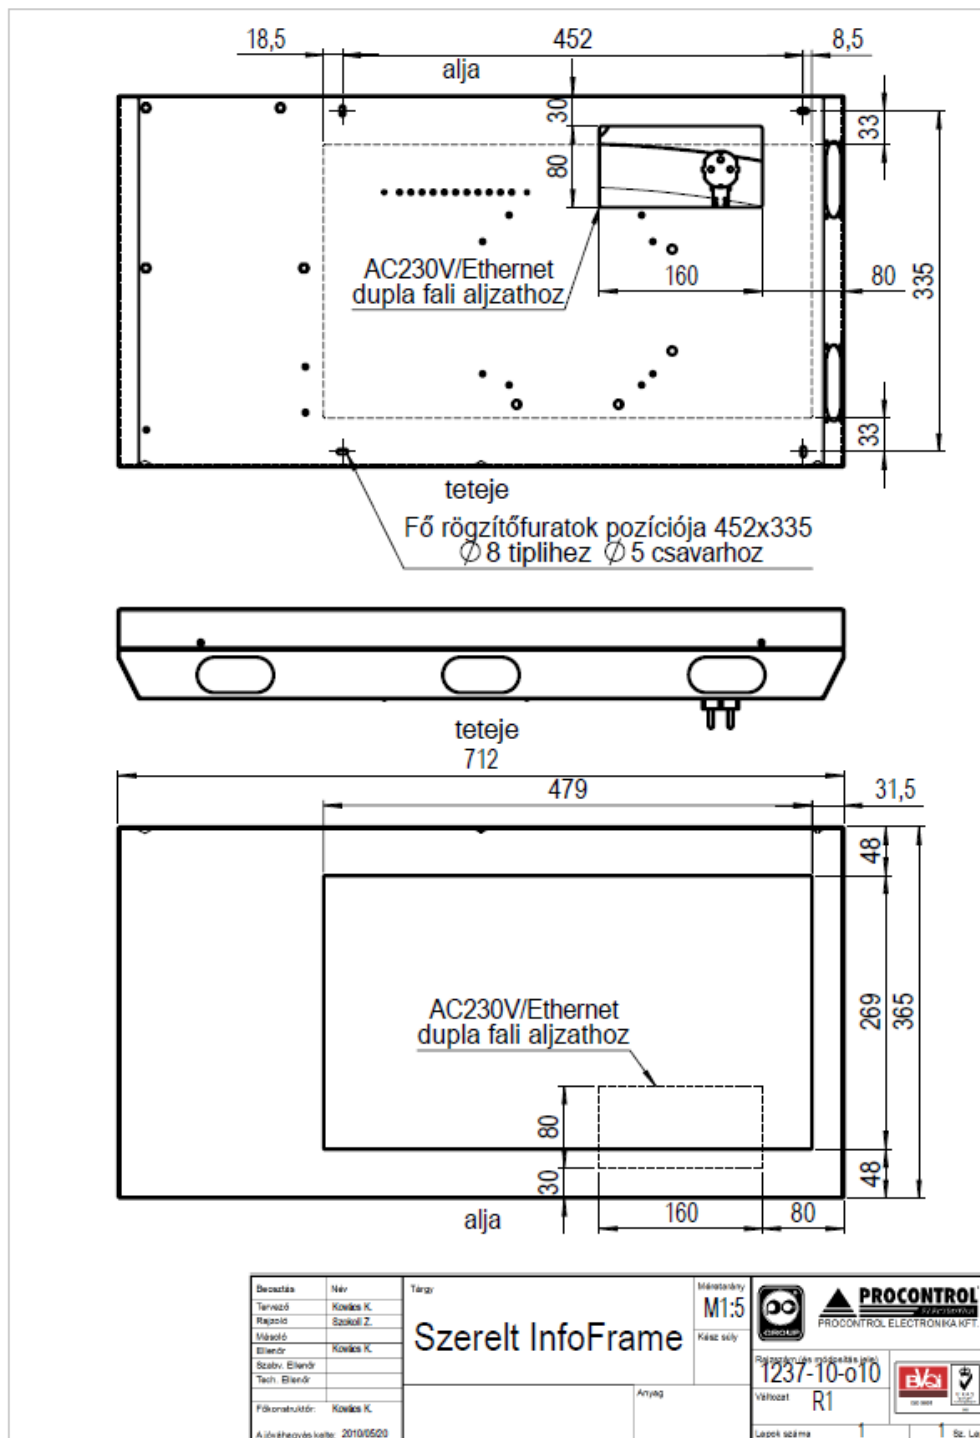

Az IT20-22 telepítési rajza

PROCONTROL ELECTRONICS LTD.