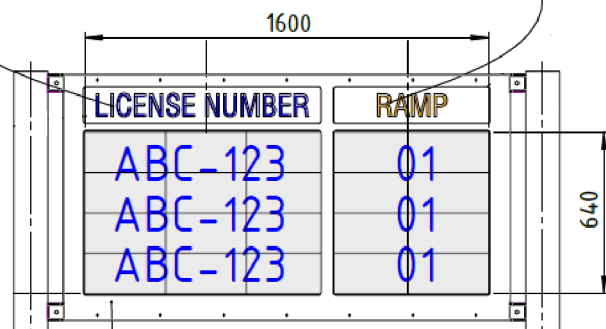

Helvetica Swiss721 BOLD 80 mm RAL 5013

Helvetica Swiss721 BOLD 80 mm RAL 2004

Meglévő beton alap

Beosztás:	Név:
Tervező:	Kovács K.
Rajzoló:	Szokoli Z.
Másoló:	
Ellenőr:	Kovács K.
Szabv. ellenőr:	
Tech. ellenőr:	
Főkonstruktor:	Kovács K.
Dátum:	2017. 01. 25.

Megnevezés:	Telepített CMDP-1600-640 kijelző	
Vetítési mód:	Megjegyzés:	Anyag:

Méret:	M1:50
Tömeg:	

PROCONTROL
ELECTRONICS
Procontrol Elektronika Kft.

Rajzszám:	1839-16-o30
Revízió:	R1
Lapok száma:	1
Sz. lap:	1