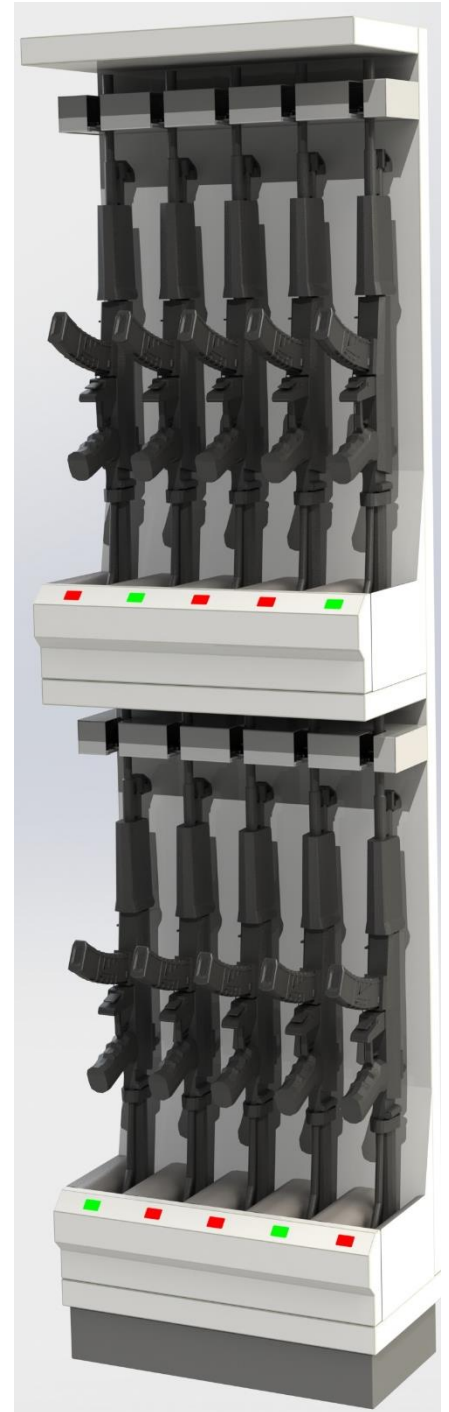

ProxerSafe WR-10(X)

Falra szerelhető fegyvertartó géppisztolyokhoz

Fegyverek biztonságos tárolása

A ProxerSafe-WR moduláris fegyvertároló rendszert rendőrségi fegyverek, pl. R4 és hasonló típusok tárolására tervezték. Stabil, moduláris acélkeretekkel rendelkezik a fegyverek elhelyezéséhez kialakított részekkel, és érzékelőkkel a biztonságos hozzáférést ellenőrző/vezérlő rendszerhez.

Ez a nyitott rendszer falra, univerzális fegyvertartóba (Universal Weapons Rack) vagy kézikocsira szerelhető. Alkotóelemei biztosítják, hogy a fegyverek optikával együtt tárolhatók a gyors és egyszerű felvétel érdekében.

A ProxerSafe-WR10 10 egységet tartalmaz, de más darabszámmal is kérhető.

Rendszerelemek

A rendszer a következőkből áll

- 10 elektronikus zár a fegyverek egyenként való zárásához
- 10 súlyérzékelő a fegyverek jelenlétének érzékelésére
- 10 helyzetérzékelő annak érzékelésére, hogy a fegyverek a megfelelő helyzetben vannak-e
- 10 RFID olvasó a fegyverek RFID címkéinek olvasásához

Tulajdonságok

- Intelligens biztonsági fegyvertartó a géppisztolyok felügyelt, engedélyezett és online nyomon követhető tárolására és kezelésére.
- Elektronikus bilincs záruk
- Azonosítja a fegyvert és a személyt is
- A bilincs záruk csak engedélyezett RFID kártyával/ jeladóval nyithatók (az Ügyfél meglévő kártyái is beállíthatók) és/vagy PIN-kóddal. (A zár elektronikus kioldása után automatikusan kiadja a fegyvert).
- Online-offline kommunikáció lehetséges (a szekrény kezelhető a beépített, érintőképernyős PC-ről önállóan, és/ vagy távoli számítógépen futó szoftvermodulról)
- Érintőképernyős beépített ipari PC
- Naplózott események: ki melyik zárat nyitotta ki, melyik fegyvert vette el vagy adta vissza és mikor
- Záranként adható és visszavonható jogosultság
- Mérlegek (súlyérzékelők) beállíthatók a fegyver észlelésére
- Szünetmentes tápellátás
- Számozott puskatus tartók
- Elérhető nyelvek: magyar, angol, svéd, arab; más nyelveken is igényelhető egyeztetés szerint