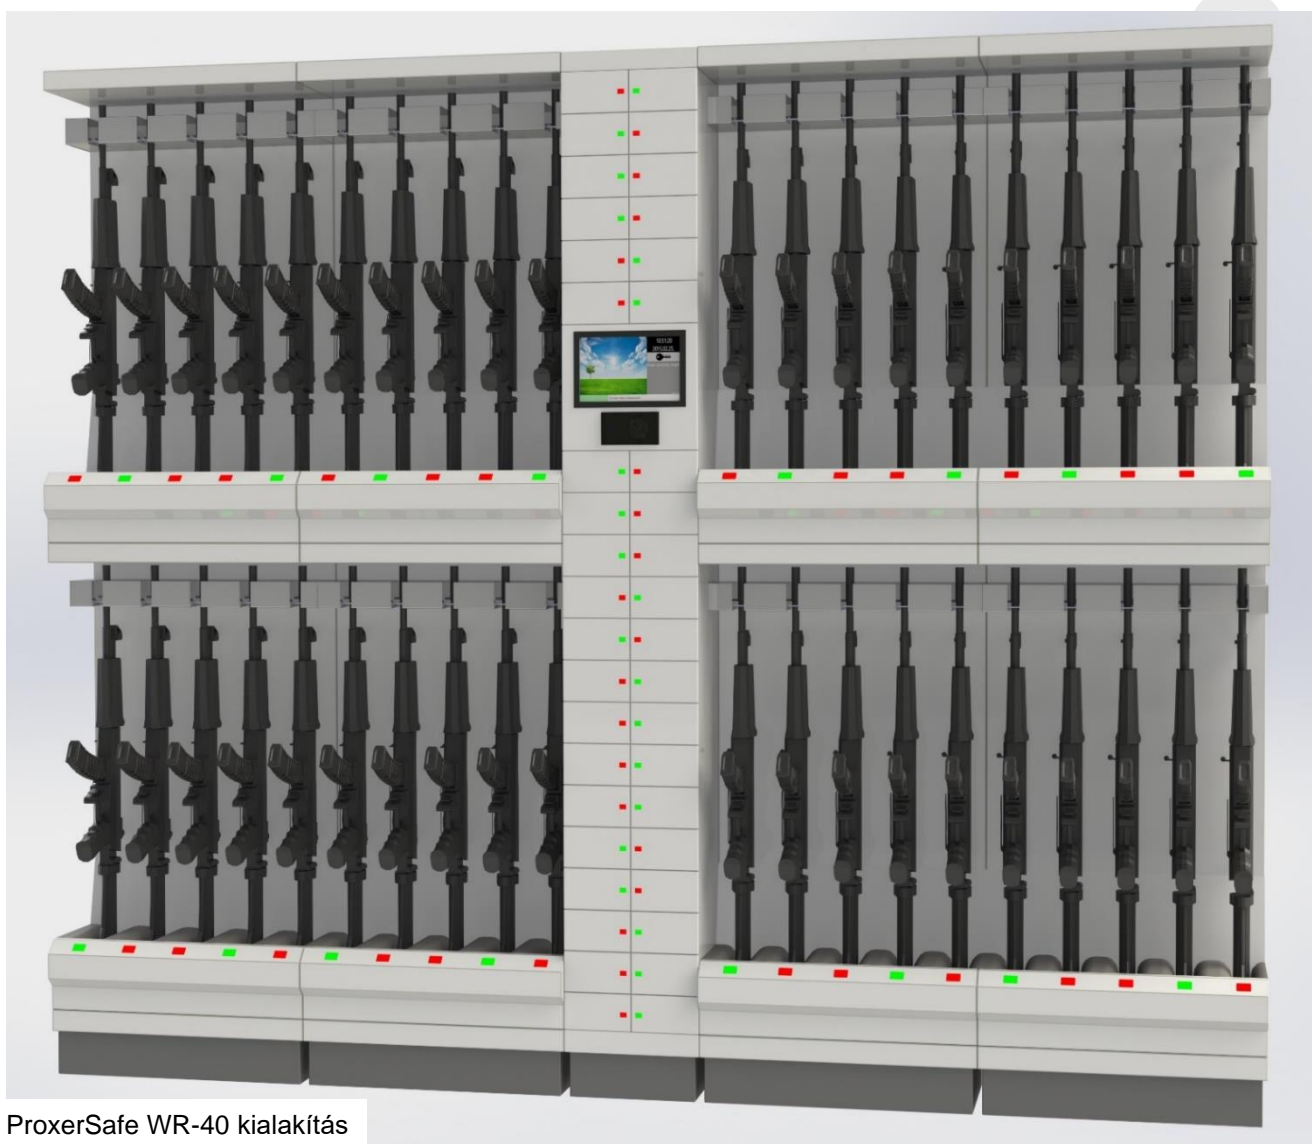

Opciók

- Tár- vagy lőszertároló rekeszek integrálhatók a vezérlővel és a fegyvertárolóval
- Csak offline üzemmód: a szekrény a beépített, érintőképernyős PC-ről kezelhető, önálló (stand alone) módban
- Azonosításkor név és (kérésre) fénykép jelenik meg a képernyőn
- Wi-Fi kapcsolat az alapértelmezett Ethernet interfészen kívül
- E-mail és szöveges (SMS) értesítések
- Riasztás (e-mail vagy hang) indítható fegyverriasztáskor

ProxerSafe WR-40 kialakítás