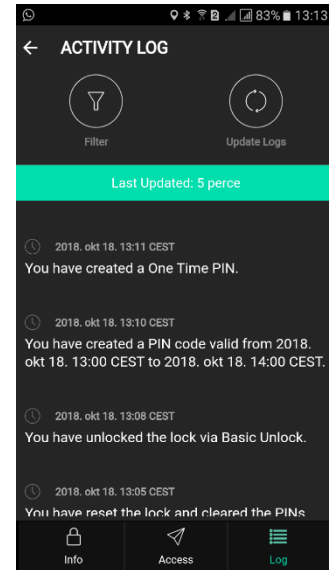

3. Eseménynapló

Az applikáció megjeleníti a kiválasztott kulcsszéffel kapcsolatos eseményeket: a nyitásokat, PIN-kód kiadásokat, Bluetooth-párosításokat, és a PIN-kódok törléseit (PIN reset).

A szűrő használatával a fenti négy eseménytípusra célzottan kereshetünk rá.

4. Airbnb kapcsolat

Az Airbnb kapcsolattal automatizálható az Airbnb vendégek részére a PIN-kód generálás. A szolgáltatás ára 4,99 USD/hó, de jelenleg (2018.10.19-i adat) ingyenes próbaidőszak van érvényben.

Az Airbnb kapcsolat bármikor megszüntethető, ha a tulajdonos inkább manuálisan kívánja kiadni a PIN-kódokat, pl. SMS-ben, a vendéget köszöntő emailben.

5. Tápellátás

A készülék 4 db AAA (nem újratölthető) elemmel működik.

Az applikáción keresztül szerezhethetünk információt az elemek töltöttségi szintjéről.

Forgalmazza:

Procontrol Elektronika Kft.

www.procontrol.hu