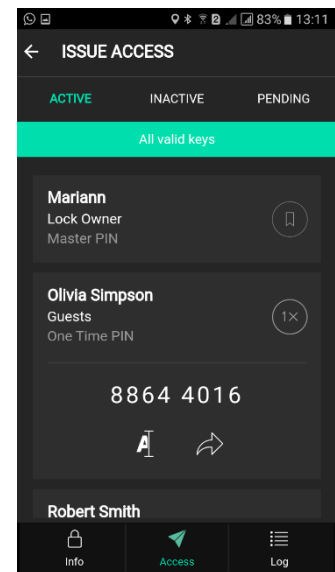

2. Széf nyitása PIN kóddal

Az applikáció kezelőfelületén az Access menüpontra kattintva láthatóvá válnak az aktív, az inaktív és a függőben lévő (még nem aktív) jogosultságok (ahhoz, hogy az aktuális, legfrissebb jogosultságokat mutassa, szükséges Internet-kapcsolat és a „Check Validity” gomb megnyomása. Az aktív listán első helyen szerepel a széf tulajdonosának neve, melyre kattintva megjelenik az ún. „master” PIN kód.

A master PIN kódot bármikor meg lehet változtatni, átírni. A master PIN módosítási feltétele, hogy az olvasó közelében legyünk, és Bluetooth-kapcsolat legyen a széf és a mobileszköz között.

Lehet kiadni véletlenszerűen generált PIN-kódokat egyszeri használatra, konkrét időintervallumra, állandó használatra, illetve PIN-kód helyett van lehetőség ún. Bluetooth-kulcsot is küldeni a vendég részére. A vendég részére eljuttatott Bluetooth-kulcsot csak úgy tudja használni, ha van Internet-kapcsolata és igloohome applikáció a telefonján.

A generált PIN-kódokat akár SMS-ben is el lehet küldeni a vendég részére, ahhoz nem szükséges Internet-kapcsolat, sem az igloohome app. A generált és kiadott PIN-kódok is megjelennek az aktív hozzáférések listáján, és a tulajdonos bármikor megtekintheti a kódokat. Az inaktív listára került PIN-kódok véglegesen törölhetők.

Fontos tulajdonság, hogy csak kiadni lehet távolról a kódokat, letiltani nem. A már kiadott PIN-kódokat (és a hozzájuk beállított időintervallumot) nem lehet egyenként szerkeszteni és letiltani sem. Az érvényességi intervallum lejártá után automatikusan inaktív lesz a kód, de az érvényességi idő alatt nem lehet letiltani. **Az egyetlen mód, hogy töröljük bármelyik kiadott PIN-t az, ha az összes PIN kódot kitöröljük (egyszerre, egy időben), ez a törlés a master PIN-kódot nem érinti, az változatlan marad.** Az össze PIN-kód törlésére pedig kizárólag a széf közelében, Bluetooth-kapcsolattal van lehetőség.