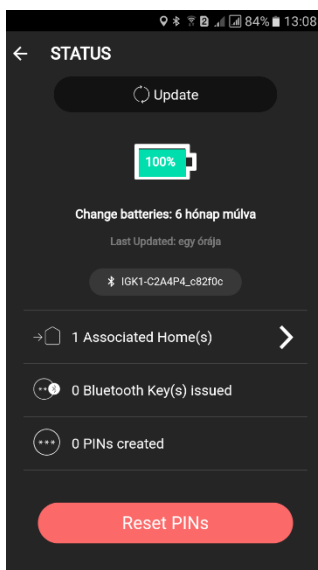

2. Széf nyitása PIN kóddal

Az applikáció kezelőfelületén az Access menüpontra kattintva láthatóvá válnak az aktív, az inaktív és a függőben lévő (még nem aktív) jogosultságok (ahhoz, hogy az aktuális, legfrissebb jogosultságokat mutassa, szükséges Internet-kapcsolat és a „Check Validity” gomb megnyomása. Az aktív listán első helyen szerepel a széf tulajdonosának neve, melyre kattintva megjelenik az ún. „master” PIN kód.

A master PIN kódot bármikor meg lehet változtatni, átírni. A master PIN módosítási feltétele, hogy az olvasó közelében legyünk, és Bluetooth-kapcsolat legyen a széf és a mobileszköz között.

Lehet kiadni véletlenszerűen generált PIN-kódokat egyszeri használatra, konkrét időintervallumra, állandó használatra, illetve PIN-kód helyett van lehetőség ún. Bluetooth-kulcsot is küldeni a vendég részére. A vendég részére eljuttatott Bluetooth-kulcsot csak úgy tudja használni, ha van Internet-kapcsolata és igloohome applikáció a telefonján.

A generált PIN-kódokat akár SMS-ben is el lehet küldeni a vendég részére, ahhoz nem szükséges Internet-kapcsolat, sem az igloohome app. A generált és kiadott PIN-kódok is megjelennek az aktív hozzáférések listáján, és a tulajdonos bármikor megtekintheti a kódokat. Az inaktív listára került PIN-kódok véglegesen törölhetők.

Fontos tulajdonság, hogy csak kiadni lehet távolról a kódokat, letiltani nem. A már kiadott PIN-kódokat (és a hozzájuk beállított időintervallumot) nem lehet egyenként szerkeszteni és letiltani sem. Az érvényességi intervallum lejártá után automatikusan inaktív lesz a kód, de az érvényességi idő alatt nem lehet letiltani. **Az egyetlen mód, hogy töröljük bármelyik kiadott PIN-t az, ha az összes PIN kódot kitöröljük (egyszerre, egy időben), ez a törlés a master PIN-kódot nem érinti, az változatlan marad.** Az össze PIN-kód törlésére pedig kizárólag a széf közelében, Bluetooth-kapcsolattal van lehetőség.