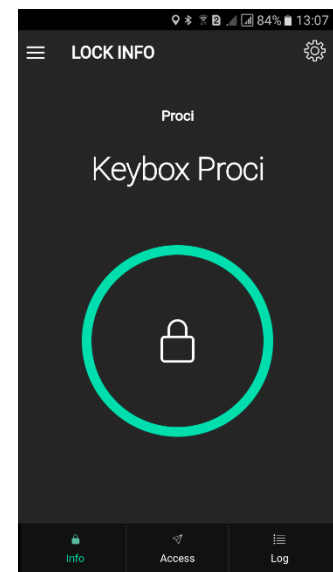

A kulcsdoboz működtetése:

1. Széf nyitása mobil eszközzel

1. Igloohome App telepítése az Android vagy iOS mobil eszközre az útmutató szerint (Internet szükséges hozzá)
2. Regisztráció
3. Kulcsszéf hozzáadása, felvétele
4. Az app utasításainak megfelelően a kulcsszéfet és az appot futtató mobil eszközt Bluetoothon keresztül párosítani kell.
5. Sikeres kapcsolódás után a képernyőn megjelenő gombbal nyitható a széf. (Minden esetben el kell indítani az igloohome applikációt és a gombot meg kell nyomni, a széf csak ekkor érzékeli a mobil eszköztől indított nyitást; nem elég pusztán az, hogy a zsebünkben legyen bekapcsolt Bluetooth-szal a telefon.