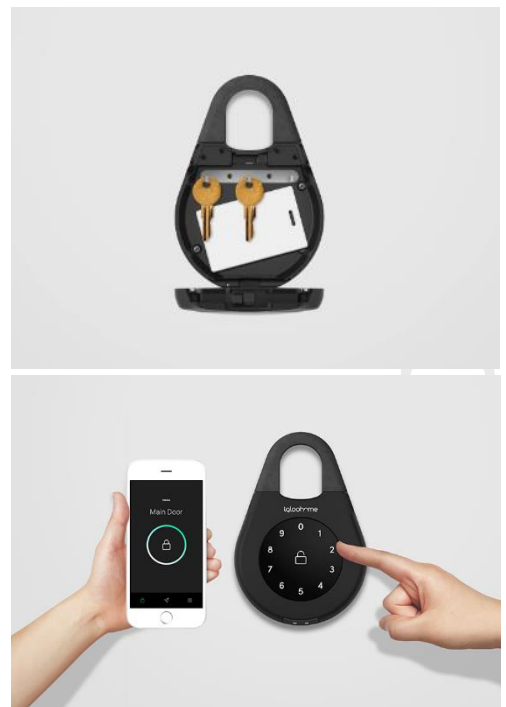

Jellemzők:

Kétféle elérési mód

Adjon meg és küldjön el számkódot vendégeinek a kulcsok és kulcskártyák egyszerű felvételéhez. Vagy használjon Bluetooth kulcsot a KeyBox 2 kinyitásához – csak használja az okostelefonját hatókörön belül.

Adjon jogot a belépésre, még ha Ön távol is van.

Az *igloohome* mobil applikációval gyártson egyedi számkódot vagy Bluetooth kulcsot vendégének. Probléma és kellemetlenség nélkül kezelheti az ingatlanjába való belépési jogot, személyes kulcsátadás nélkül.

Offline, hálózat nélkül is működik

A Keybox 2 innovatív technológiával működik, ami vonatkozik az enkriptálásra és szinkronizálásra is, és nem igényel Internet kapcsolatot. Adjon meg új PIN-t a kulcsdobozához akár a világ másik feléről is; még csak Bluetooth elérési távban sem kell lennie, hogy a PIN működjön.

igloohome

Tegye bele a legfontosabbakat

A kulcsdoboz belseje elég tágas ahhoz, hogy akár hat fizikai kulcsot vagy hét kulcskártyát elhelyezzen benne. ez azt jelenti, hogy a vendégei számára legfontosabb dolgokat benne hagyhatja, mint a lakáskulcsot, egy SIM kártyát, tömegközlekedéshez bérletet stb.