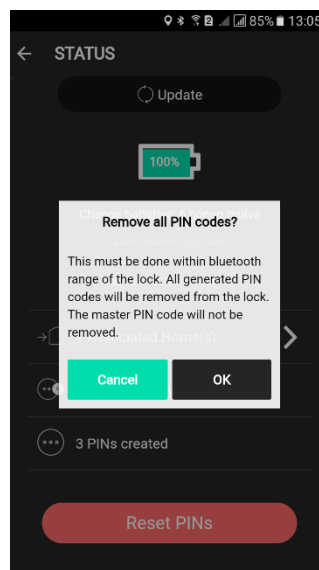

2. Széf nyitása PIN kóddal

Az applikáció kezelőfelületén az Access menüpontra kattintva láthatóvá válnak az aktív, az inaktív és a függőben lévő (még nem aktív) jogosultságok (ahhoz, hogy az aktuális, legfrissebb jogosultságokat mutassa, szükséges Internet-kapcsolat és a „Check Validity” gomb megnyomása. Az aktív listán első helyen szerepel a széf tulajdonosának neve, melyre kattintva megjelenik az ún. „master” PIN kód.

A master PIN kódot bármikor meg lehet változtatni, átírni. A master PIN módosítási feltétele, hogy az olvasó közelében legyünk, és Bluetooth-kapcsolat legyen a széf és a mobileszköz között.

Lehet kiadni véletlenszerűen generált PIN-kódokat egyszeri használatra, konkrét időintervallumra, állandó használatra, illetve PIN-kód helyett van lehetőség ún. Bluetooth-kulcsot is küldeni a vendég részére. A vendég részére eljuttatott Bluetooth-kulcsot csak úgy tudja használni, ha van Internet-kapcsolata és igloohome applikáció a telefonján.

A generált PIN-kódokat akár SMS-ben is el lehet küldeni a vendég részére, ahhoz nem szükséges Internet-kapcsolat, sem az igloohome app. A generált és kiadott PIN-kódok is megjelennek az aktív hozzáférések listáján, és a tulajdonos bármikor megtekintheti a kódokat. Az inaktív listára került PIN-kódok véglegesen törölhetők.

Fontos tulajdonság, hogy csak kiadni lehet távolról a kódokat, letiltani nem. A már kiadott PIN-kódokat (és a hozzájuk beállított időintervallumot) nem lehet egyenként szerkeszteni és letiltani sem. Az érvényességi intervallum lejártá után automatikusan inaktív lesz a kód, de az érvényességi idő alatt nem lehet letiltani. **Az egyetlen mód, hogy töröljük bármelyik kiadott PIN-t az, ha az összes PIN kódot kitöröljük (egyszerre, egy időben), ez a törlés a master PIN-kódot nem érinti, az változatlan marad.** Az össze PIN-kód törlésére pedig kizárólag a széf közelében, Bluetooth-kapcsolattal van lehetőség.