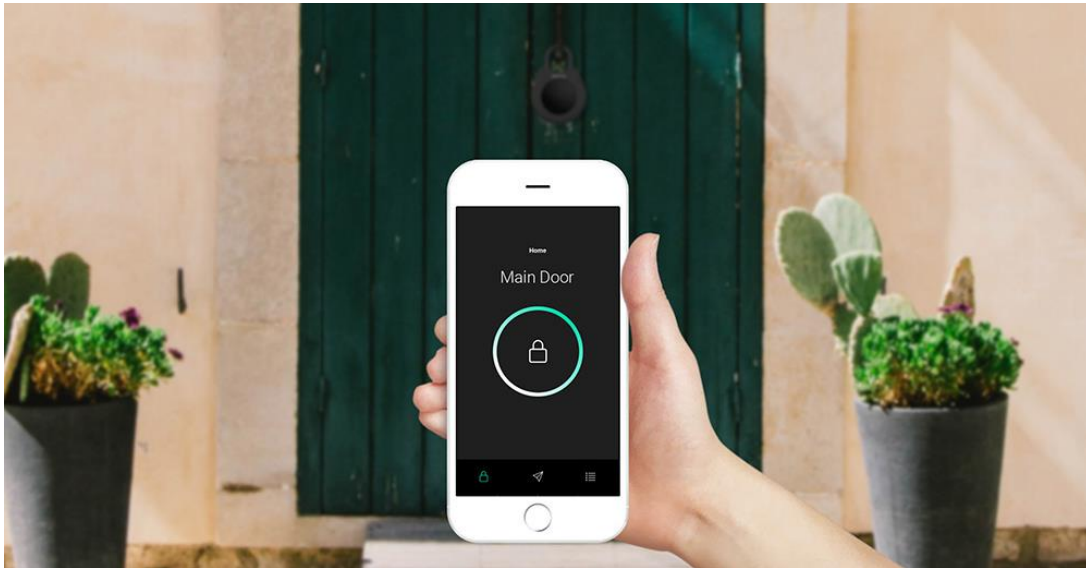

További lehetőségek

Biztonsági kizárás

Ha ötször ütnek be érvénytelen PIN-t, a kulcsdoboz öt percre nem engedélyez hozzáférést.

Elérések naplózása

A Bluetooth kulcselérések adatait valós időben frissíti a rendszer; a PIN elérések naplója pedig akkor frissül, amikor tulajdonos használja a Bluetooth kulcsot.

Automatikus visszazárás

A kulcsdoboz automatikusan visszazár, ahogy becsukják.

Vészhelyzeti indítás

Ha lemerültek az elemek, egy külső DC9V elemmel el lehet indítani a kulcsdobozt.

Időérzékeny belépés

Szabja személyre a számkódok belépési idejét, biztosítsa ingatlan biztonságát a vendégek tartózkodása után is.

Csali biztonsági kód

Üssön be random 8 számot a saját kódja előtt, csökkentve annak kockázatát, hogy az ujjlenyomatok alapján azonosítsák be kódját.

Technikai jellemzők

- külső méretek: szélesség: 11,5 cm, magasság: 16,5 cm mélység 3,8 cm
- belső bilincs szélesség: 3,6 cm
- vékony bilincs belső szélessége: 4cm
- belső tároló méretei: 11 x 7,6 x 1,5cm